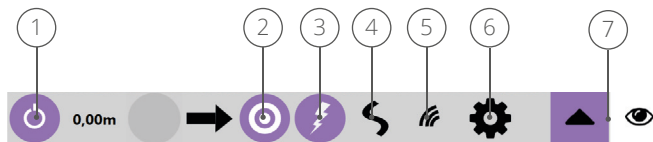

DE ZOOM (MODUS FESTSTELLUNG)

EN ZOOM (VIEW MODE)

DE: Drehen Sie den linken Drehknopf nach links oder rechts.

EN: Turn the left knob to the left or right.

DE CAN3D® BEDIENPANEL

1. Kamera abmelden
2. Bild automatisch zentrieren
3. Blitzlicht
4. Kontinuierliche Verlaufsmessung
5. Ortungssender
6. Kamera Einstellungen
7. Modus
Pfeil: Schieben
Auge: Feststellung

EN CAN3D® CONTROL PANEL

1. Switch camera off
2. Align camera
3. Flash light
4. Automatic image centering
5. Continuous measurement of pipe run
6. Locating transmitter
7. Camera settings
8. Modes
Arrow: Full image
Eye: View