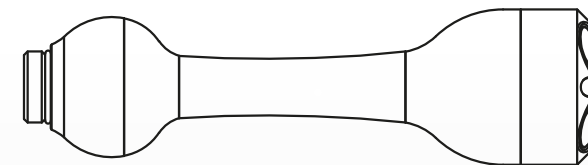

K-35 HD

KURZANLEITUNG
K-35 HD

DE

QUICK START GUIDE
K-35 HD

EN

DE

MONTAGE

Entfernen Sie ggf. die Schutzkappe. Verbinden Sie die Kamerabuchse mit dem 4-poligen Stecker der Haspel. Achten Sie auf die korrekte Position der Kontakte.

Ziehen Sie die Verschraubung des Steckers handfest an.

①

②

EN

MOUNTING

Remove the protective cap from the connector. Connect the connector and the plug of the reel. Make sure that the pins are in the correct position.